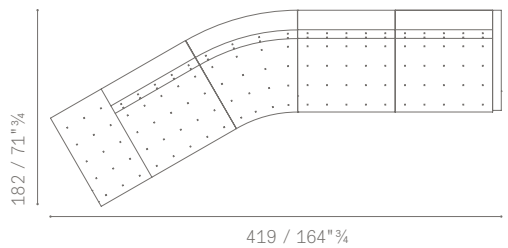

ESEMPIO DI COMPOSIZIONE 3 / LAYOUT EXAMPLE NO. 3

1. **5363121** Poltrona senza braccioli con panca Sx
   Armless armchair with bench Sx
2. **5363521** Angolo 30°
   Corner 30°
3. **5363221** Divano 2 posti Dx
   2 seater sofa 1 arm Dx