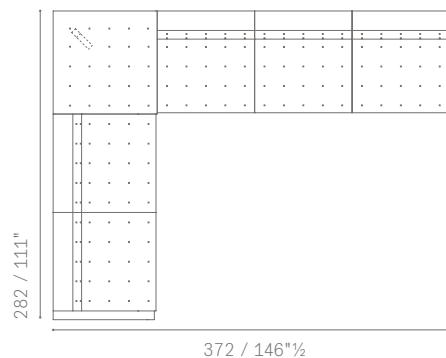

ESEMPIO DI COMPOSIZIONE 8 / LAYOUT EXAMPLE NO. 8

- 5363221 Divano 2 posti Sx
  2 seater sofa 1 arm Sx
- 5363523 Angolo 90°
  Corner 90°
- 5363321 Divano 3 posti Dx
  3 seater sofa 1 arm Dx