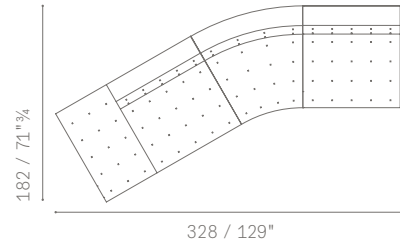

ESEMPIO DI COMPOSIZIONE 2 / LAYOUT EXAMPLE NO. 2

1. **5363121** Poltrona senza braccioli con panca Sx
   Armless armchair with bench Sx
2. **5363521** Angolo 30°
   Corner 30°
3. **5363121** Poltrona Dx
   Armchair Dx