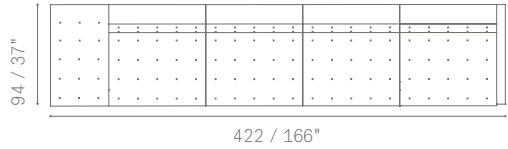

ESEMPIO DI COMPOSIZIONE 1 / LAYOUT EXAMPLE NO. 1

1. **5363321** Divano 3 posti senza braccioli con panca Sx
   3 seater armless sofa with bench Sx
2. **5363121** Poltrona Dx
   Armchair Dx