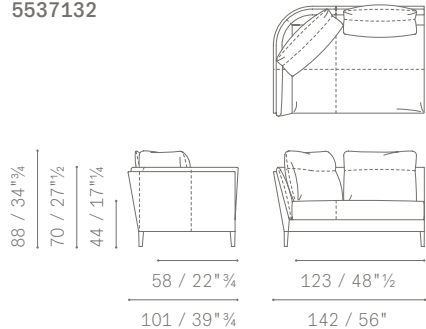

5537321

5537321

MODULI E DIVANI ANGOLARI / CORNER MODULES AND SOFAS

POLTRONA
 ARMCHAIR
 DIVANI 2 POSTI
 2 SEATER SOFAS
 DIVANI 2 POSTI LARGE
 LARGE 2-SEATER SOFAS
 DIVANI 3 POSTI
 3 SEATER SOFAS

5537126

5537126

5537201

5537201

5537271

MODULI E DIVANI ANGOLARI / CORNER MODULES AND SOFAS

5537301

5537301

5537132

5537132