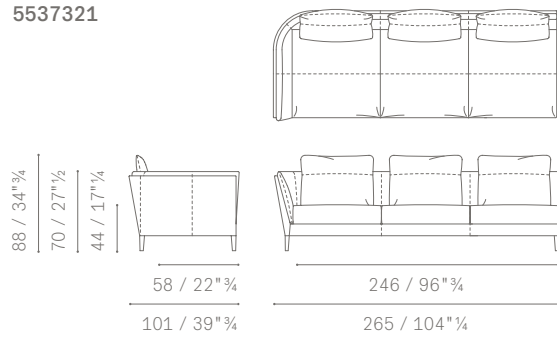

88 / 34³/₄"70 / 27¹/₂"44 / 17³/₄"58 / 22³/₄"101 / 39³/₄"123 / 48¹/₂"

142 / 56"

5537122

88 / 34³/₄"70 / 27¹/₂"44 / 17³/₄"58 / 22³/₄"101 / 39³/₄"123 / 48¹/₂"

142 / 56"

5537221

88 / 34³/₄"70 / 27¹/₂"44 / 17³/₄"58 / 22³/₄"101 / 39³/₄"164 / 64¹/₂"

183 / 72"

5537221

88 / 34³/₄"70 / 27¹/₂"44 / 17³/₄"58 / 22³/₄"101 / 39³/₄"164 / 64¹/₂"

183 / 72"

5537291

88 / 34³/₄"70 / 27¹/₂"44 / 17³/₄"58 / 22³/₄"101 / 39³/₄"205 / 80³/₄"224 / 88³/₄"

MODULI COMPONIBILI E TERMINALI / SECTIONAL MODULES AND SOFAS

5537321

5537321

MODULI E DIVANI ANGOLARI / CORNER MODULES AND SOFAS

POLTRONA
 ARMCHAIR
 DIVANI 2 POSTI
 2 SEATER SOFAS
 DIVANI 2 POSTI LARGE
 LARGE 2-SEATER SOFAS
 DIVANI 3 POSTI
 3 SEATER SOFAS

5537126

5537126