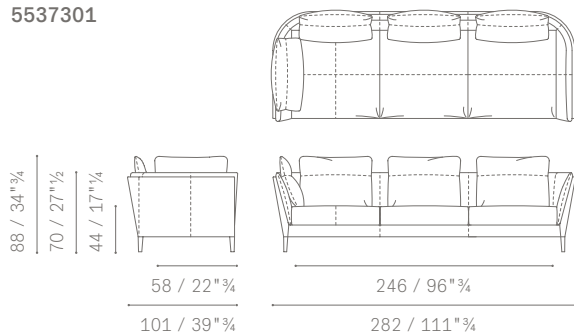

5537321

5537321

MODULI E DIVANI ANGOLARI / CORNER MODULES AND SOFAS

POLTRONA
 ARMCHAIR
 DIVANI 2 POSTI
 2 SEATER SOFAS
 DIVANI 2 POSTI LARGE
 LARGE 2-SEATER SOFAS
 DIVANI 3 POSTI
 3 SEATER SOFAS

5537126

5537126

5537201

5537201

5537271

MODULI E DIVANI ANGOLARI / CORNER MODULES AND SOFAS

5537301

5537301

5537132

5537132