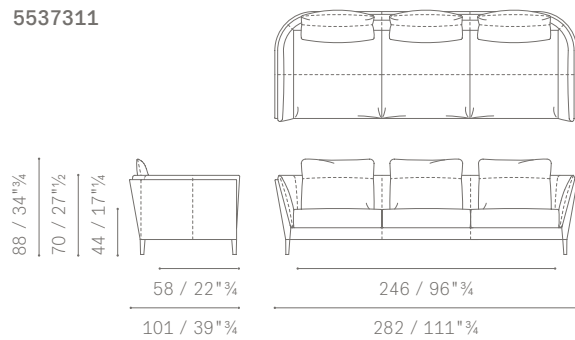

Superficie interna e braccioli
Internal surface and armrests

POLTRONE / ARMCHAIRS

5537111

5537111

DIVANI SIMMETRICI E ASIMMETRICI / SYMMETRICAL AND ASYMMETRICAL SOFAS

DIVANI 2 POSTI
2 SEATER SOFAS
DIVANI 2 POSTI LARGE
LARGE 2-SEATER SOFAS
DIVANI 3 POSTI
3 SEATER SOFAS

5537211

5537211

5537281

5537311

5537311

POUF / OTTOMANS

5537511

44 / 17³/₄"

84 / 33"

84 / 33"

5537512

44 / 17³/₄"124 / 48³/₄"124 / 48³/₄"

MODULI COMPONENTI E TERMINALI / SECTIONAL MODULES AND SOFAS

POLTRONA

ARMCHAIR

DIVANI 2 POSTI