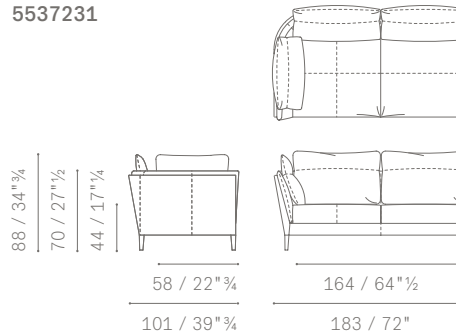

MODULI E DIVANI ANGOLARI / CORNER MODULES AND SOFAS

5537301

5537301

5537132

5537132

5537231

5537231

5537261

5537331