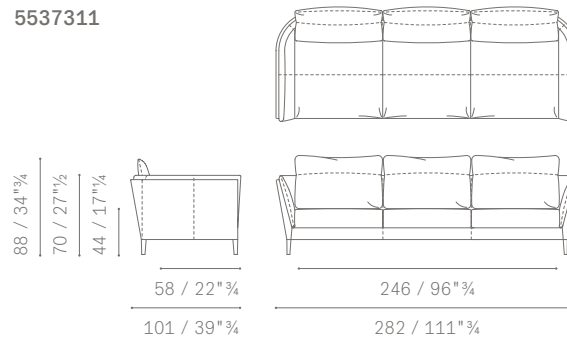

Superficie interna e braccioli
Internal surface and armrests

POLTRONE / ARMCHAIRS

5537111

5537111

DIVANI SIMMETRICI E ASIMMETRICI / SYMMETRICAL AND ASYMMETRICAL SOFAS

DIVANI 2 POSTI
2 SEATER SOFAS
DIVANI 2 POSTI LARGE
LARGE 2-SEATER SOFAS
DIVANI 3 POSTI
3 SEATER SOFAS

5537211

5537211

5537281

5537311

5537311

POUF / OTTOMANS

5537511

44 / 17³/₄"

84 / 33"

84 / 33"

5537512

44 / 17³/₄"124 / 48³/₄"124 / 48³/₄"

MODULI COMPONENTI E TERMINALI / SECTIONAL MODULES AND SOFAS

POLTRONA

ARMCHAIR

DIVANI 2 POSTI