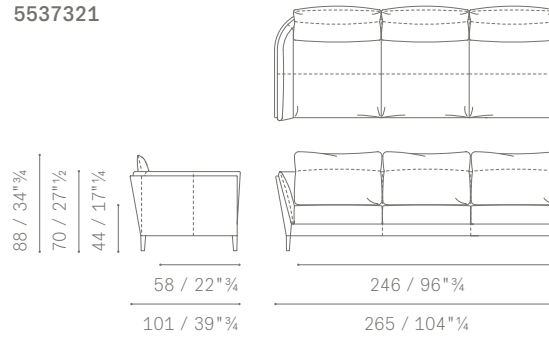

88 / 34³/₄"70 / 27¹/₂"44 / 17³/₄"58 / 22³/₄"101 / 39³/₄"123 / 48¹/₂"

142 / 56"

5537122

88 / 34³/₄"70 / 27¹/₂"44 / 17³/₄"58 / 22³/₄"101 / 39³/₄"123 / 48¹/₂"

142 / 56"

5537221

88 / 34³/₄"70 / 27¹/₂"44 / 17³/₄"58 / 22³/₄"101 / 39³/₄"164 / 64¹/₂"

183 / 72"

5537221

88 / 34³/₄"70 / 27¹/₂"44 / 17³/₄"58 / 22³/₄"101 / 39³/₄"164 / 64¹/₂"

183 / 72"

5537291

88 / 34³/₄"70 / 27¹/₂"44 / 17³/₄"58 / 22³/₄"101 / 39³/₄"205 / 80³/₄"224 / 88³/₄"

MODULI COMPONIBILI E TERMINALI / SECTIONAL MODULES AND SOFAS

5537321

5537321

MODULI E DIVANI ANGOLARI / CORNER MODULES AND SOFAS

POLTRONA
 ARMCHAIR
 DIVANI 2 POSTI
 2 SEATER SOFAS
 DIVANI 2 POSTI LARGE
 LARGE 2-SEATER SOFAS
 DIVANI 3 POSTI
 3 SEATER SOFAS

5537126

5537126